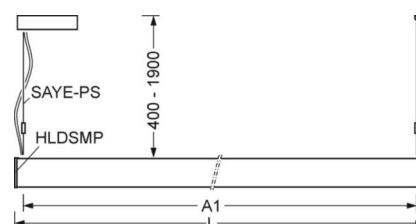

DEEP-LINK

<https://www.regiolux.de/ru/article/60511026690>

Ссылка	LED 6000lm 840
ηLB	100 %
Φ ↓/↑	32 % / 68 %
UGR поп./вдоль дисплеев	12.1 / 12.5
	65° < 3000cd/m ²

Механика

цвет корпуса	белый стандартный для электротехники RAL 9016
размеры (LxWxH/DxH)	1128mm x 85mm x 72mm
вес (нетто)	3.2kg
Вид монтажа	установка отдельных светильников на подвесе, маятниково-подвесные световые полосы

размеры

L	1128 mm	Длина
B	85 mm	Ширина
H	72 mm	Высота
A1	1070 mm	Расстояние между точками крепежа при одиночной установке
A2	1100 mm	Расстояние между точками крепежа, 1-й светильник световой полосы
A3	1128 mm	Расстояние между точками крепежа между светильниками в световой п
P min	400 mm	Минимальная длина подвеса
P max	1900 mm	Максимальная длина подвеса