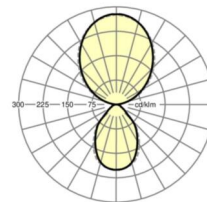

параметры

номер заказа	60511026690
код EAN	4020863319206
номер таможенного тарифа	94051190
Знак прохождения контроля	IP 20, класс защиты I, для рабочих мест за дисплеем 65° < 3000, F, Indoor, CE
Степень ударопрочности IK	IK02
Температура окружающая	ta 25°C
Особые свойства	Готовность к IoT «Ready for IoT»
Гарантийный срок	5 лет
Государственные программы поддержки	BEG - государственные субсидии для энергосберегающих зданий (действительна только для Германии)

электротехника

Балласт	Электронный драйвер DALI2 (2 штука)
проводка	5x1.5mm²
Мощность системы	42W
сетевое напряжение	230V/50Hz
автоматический предохранитель (пусковой ток)	17 штук/B10, 28 штук/B16, 29 штук/C10, 47 штук/C16
класс энергосбережения/Источник света	C

Оптика

Оснастка	LED, цветопередача/оттенок света CRI ≥ 80 / 4000K
Допуск для координаты цветности (MacAdam)	3SDCM
Фотобиологическая безопасность (светильник)	RG0
Номинальный световой поток	5951lm
Срок службы LED	50000h L80/B10 (Tq 25°C)
светоотдача светильников	140lm/W
UGR поп./вдоль	12.1 / 12.5

DEEP-LINK

<https://www.regiolux.de/ru/article/60511026690>

Ссылка	LED 6000lm 840
ηLB	100 %
Φ ↓/↑	32 % / 68 %
UGR поп./вдоль дисплеев	12.1 / 12.5
	65° < 3000cd/m²