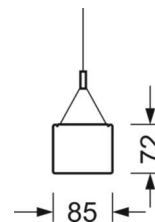

DEEP-LINK

<https://www.regiolux.de/ru/article/60511026690>

Ссылка	LED 6000lm 840
ηLB	100 %
Φ ↓/↑	32 % / 68 %
UGR поп./вдоль дисплеев	12.1 / 12.5
	65° < 3000cd/m ²

Механика

цвет корпуса	белый стандартный для электротехники RAL 9016
размеры (LxWxH/DxH)	1128mm x 85mm x 72mm
вес (нетто)	3.2kg
Вид монтажа	установка отдельных светильников на подвесе, маятниково-подвесные световые полосы

размеры

L	1128 mm	Длина
B	85 mm	Ширина
H	72 mm	Высота
A1	1070 mm	Расстояние между точками крепежа при одиночной установке
A2	1100 mm	Расстояние между точками крепежа, 1-й светильник световой полосы
A3	1128 mm	Расстояние между точками крепежа между светильниками в световой п
P min	400 mm	Минимальная длина подвеса
P max	1900 mm	Максимальная длина подвеса